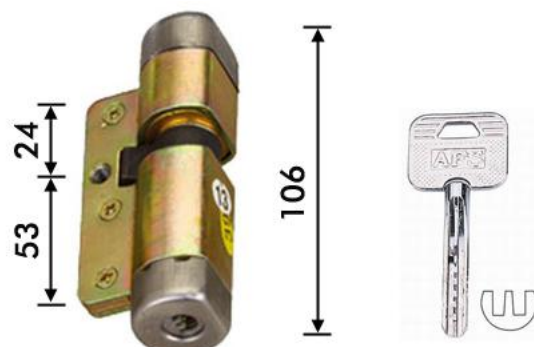

Seriya MEXIN CLASSIC FE (cilindar Mexin FE, 6 ključeva)