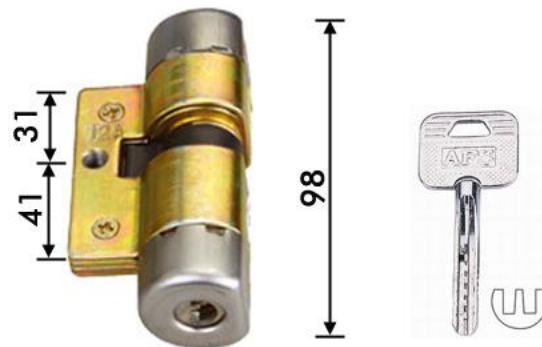

Seriya MEXIN EXCLUSIVE EV (cilindar Mexin EV, 6 ključeva)