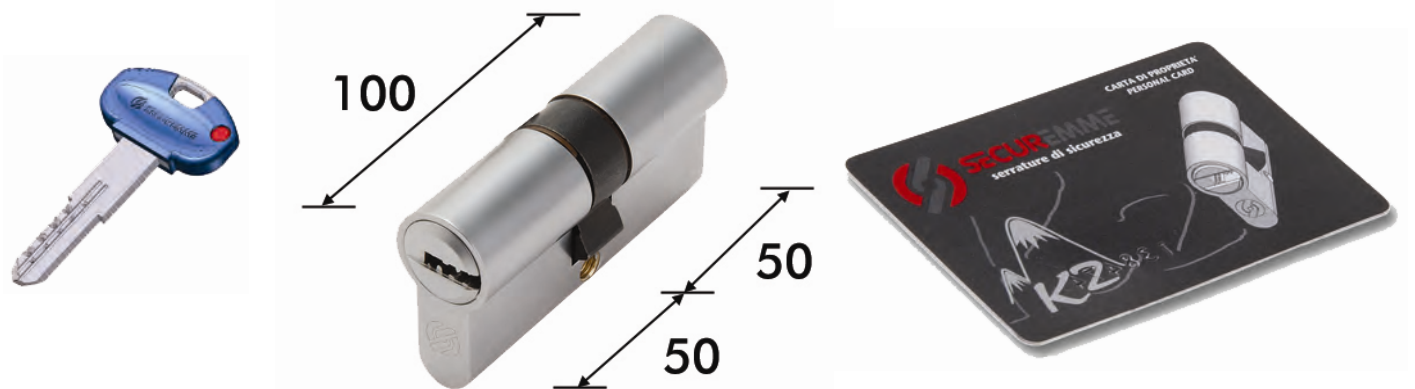

# CILINDRI ZA PROTUPROVALNA VRATA UNIS

## Serija UNIS START (cilindar Securemme K2 40/50 mm, 5 ključeva)

## Serija UNISGUARD, PANSON BASIC (cilindar Securemme K2 30/50 mm, 5 ključeva)

## Serija PANSON CLASSIC, PANSON EXCLUSIVE (cilindar Securemme K2 50/50 mm, 5 ključeva)

**Seriya MEXIN STANDARD FA (cilindar Mexin FA, 6 ključeva)**

**Seriya MEXIN OPTIMUM EC (cilindar Mexin EC, 6 ključeva)**