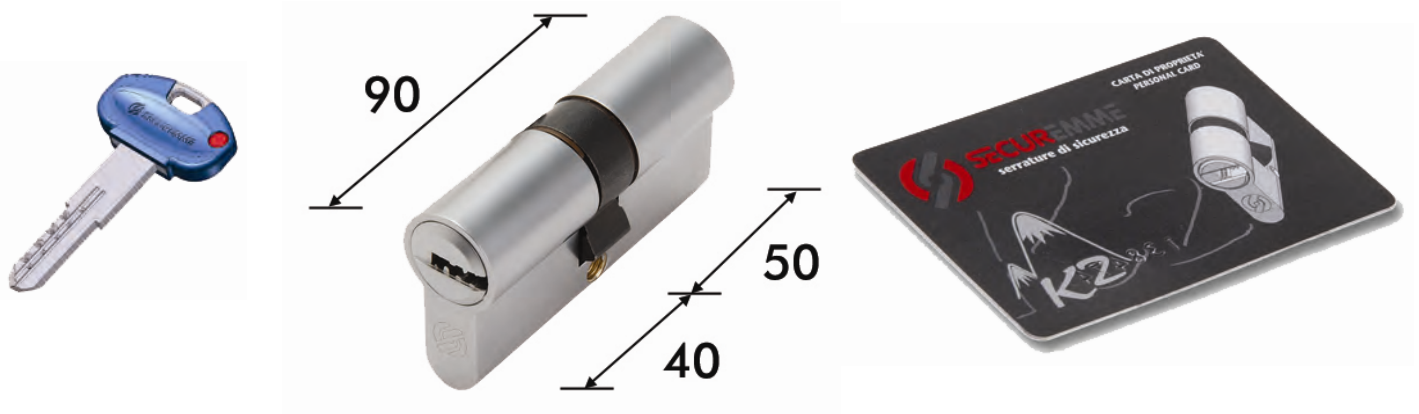

# CILINDRI ZA PROTUPROVALNA VRATA UNIS

## Serija UNIS START (cilindar Securemme K2 40/50 mm, 5 ključeva)

## Serija UNISGUARD, PANSON BASIC (cilindar Securemme K2 30/50 mm, 5 ključeva)

## Serija PANSON CLASSIC, PANSON EXCLUSIVE (cilindar Securemme K2 50/50 mm, 5 ključeva)

**Seriya MEXIN STANDARD FA (cilindar Mexin FA, 6 ključeva)**

**Seriya MEXIN OPTIMUM EC (cilindar Mexin EC, 6 ključeva)**