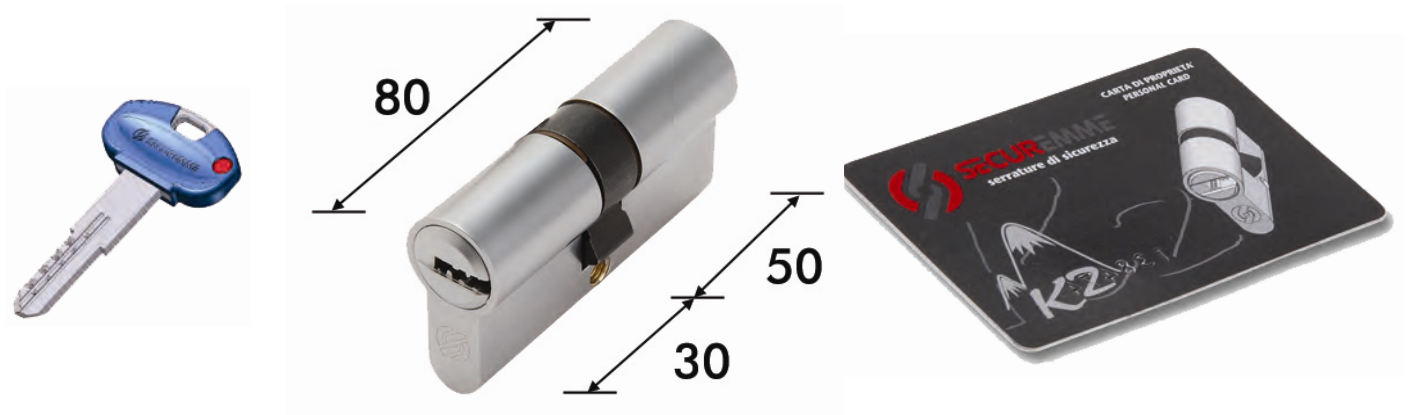

# CILINDRI ZA PROTUPROVALNA VRATA UNIS

## Serija UNIS START (cilindar Securemme K2 40/50 mm, 5 ključeva)

## Serija UNISGUARD, PANSON BASIC (cilindar Securemme K2 30/50 mm, 5 ključeva)

## Serija PANSON CLASSIC, PANSON EXCLUSIVE (cilindar Securemme K2 50/50 mm, 5 ključeva)

**Seriya MEXIN STANDARD FA (cilindar Mexin FA, 6 ključeva)**

**Seriya MEXIN OPTIMUM EC (cilindar Mexin EC, 6 ključeva)**